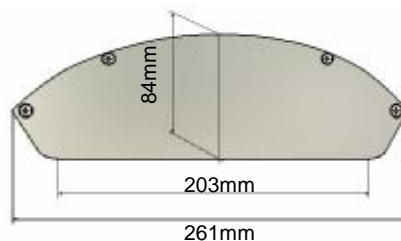

1.4 Baumaße

1.5 Farben

Bezeichnung

Standard :

silber eloxal

Optional :

diamantschwarz-metallic ; titaniumsilber-metallic ; steingrau-metallic
perlgold-mineraleffekt ; polarweiss ; ozeanblau-mineraleffekt

andere Farben gegen Aufpreis möglich