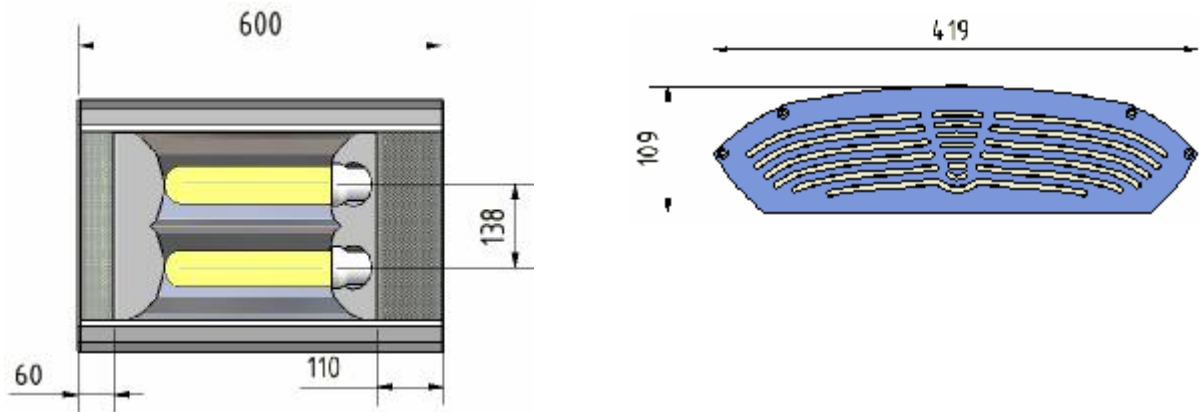

BILUX

Technische Daten

1.1 Brennerabstände

1.2 Abstände Aufhängung / distances suspension

Baulänge / length	Leuchtenende / Aufhängung endplate / suspension	Aufhängung / Aufhängung suspension / suspension	Leuchtenende / Kabel endplate / cable
606 mm	109 mm	383 mm	114 mm

1.3 Gewichte / weights

Leuchte / lamp	6,0 Kg
Externes Steuergerät external powercase	13,6 Kg

1.4 Baumaße / dimensions (mm)

Leuchte / lamp

606mm x 419mm x 109mm (L x B x H)
Höhe zzgl. 44mm für Seilhalter

Externes Steuergerät/ external power case

215mm x 178mm x 108mm (L x B x H)

1.5 Anschlußlängen / hanging dimensions

- 1) Stahlseillänge / length steel wire 150 cm
- 2) Netzleitung Steuergerät / power case 180 cm (mit Schuko Eurostecker)
- 3) Anschlußleitung Leuchte / power cord 300 cm (mit Spezialstecker)