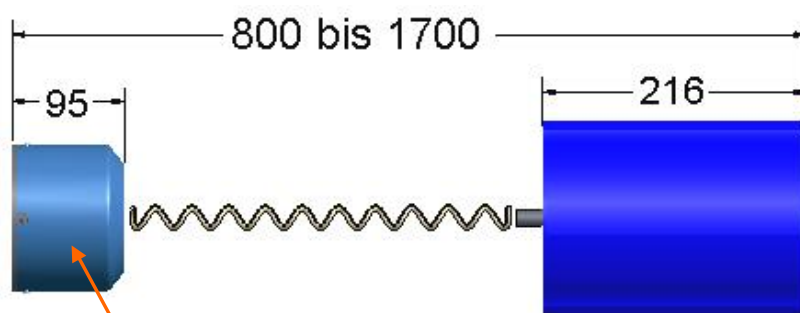

WEGA

Technische Daten / Technical data

1.1 Baumaße / dimensions (mm)

Leuchte / lamp 216 x E160mm

Trafotopf E 120mm

1.3 Gewichte / weights

	HQL 80 / 125W
Leuchtenkörper lamp	3,5 Kg

1.6 Farben /colors