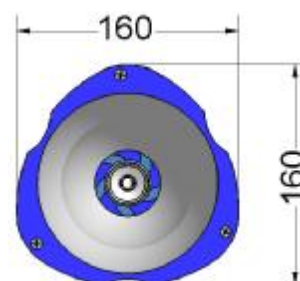

WEGA

Technische Daten / Technical data

1.1 Baumaße / dimensions (mm)

Leuchte / lamp 216 x E160mm

Trafotopf E 120mm

1.3 Gewichte / weights

	HQL 80 / 125W
Leuchtenkörper lamp	3,5 Kg

1.6 Farben /colors