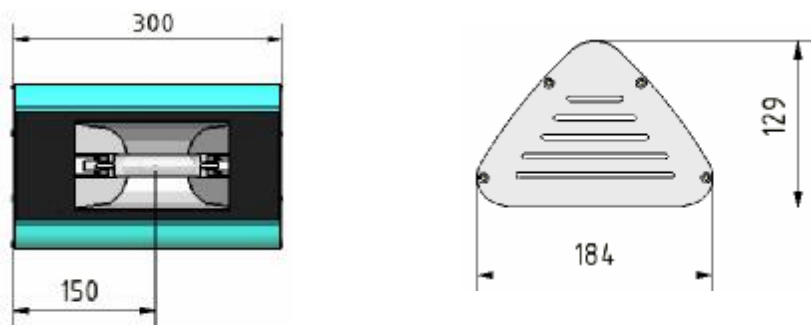

#### 1.2 Abstände Aufhängung / distances suspension

Baulänge / length	Leuchtenende / Aufhängung endplate / suspension	Aufhängung / Aufhängung suspension / suspension	Leuchtenende / Kabel endplate / cable
300 mm	45 mm	210 mm	35 mm

#### 1.4 Baumaße / dimensions (mm)

- 1) Leuchte / lamp 300 x 185 x 129 mm ( L x B x H )
- 2) externes Steuergerät 205 x 158 x 118 mm ( L x B x H )

#### 1.5 Anschlußlängen / hanging dimensions

- 1) Stahlseillänge / length steel wire 150 cm ( maximal nutzbar 147 cm )
- 2) Netzleitung Steuergerät / power case 180 cm ( mit Schuko Eurostecker )
- 3) Anschlußleitung Leuchte / power cord 300 cm ( mit Spezialstecker )