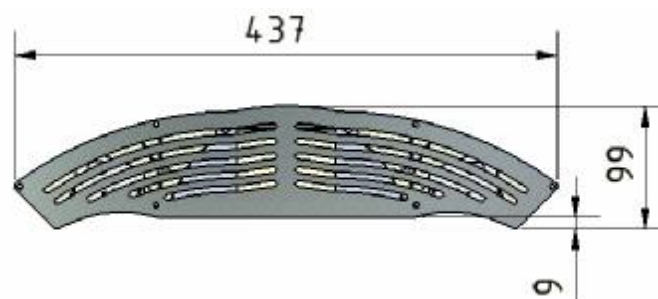

SPECTRA

Technische Daten / Technical data / Données techniques

1.1 Brennerabstände / distances bulbs (mm) / distances entre les ampoules

1.2 Baumaße / dimensions (mm)

1.3 Abstände Aufhängung / distances suspension / distances entre les suspensions

Baulänge / Length/longueur	Leuchtenende / Aufhängung endplate / suspension Extrémité rampe / suspensions	Aufhängung / Aufhängung suspension / suspension De suspension / à suspension	Leuchtenende / Kabel suspension / cable Extrémité rampe / câble
600 mm	80 mm	440 mm	45 mm
1200 mm	80 mm	1040 mm	45 mm
1800 mm	80 mm	1640 mm	45 mm

1.4 Gewichte / weights / poids

Baulänge / lenght 600mm / longueur			Baulänge / lenght 1200mm longueur			Baulänge / lenght 1800mm longueur		
HQI/T5	1x250W 4x24W	6,0 kg	HQI/T5	2x250W 4x54W	11,0kg	HQI/T5	3x250W 4x80W	16,5kg
HQI/T5	1x400W 4x24W	6,0 kg	HQI/T5	2x400W 4x54W	11,0kg	HQI/T5	3x400W 4x80W	16,5kg

Gewicht des externen Steuergerätes / weight of the external control unit :
 250 Watt : 4,5 kg
 400 Watt : 4,8 kg

1.5 Anschlußlängen / hanging dimensions / Longueurs ,raccordements/suspensions

- 1) Stahlseillänge/ length steel wire/ 150 cm – höhenverstellbar (adjustable /ajustable)
 Longueur des câbles suspensions acier
- 2) Anschlußleitung Leuchte / power cord 250 cm – ohne Stecker / without plug / sans prise
 Câble de la rampe