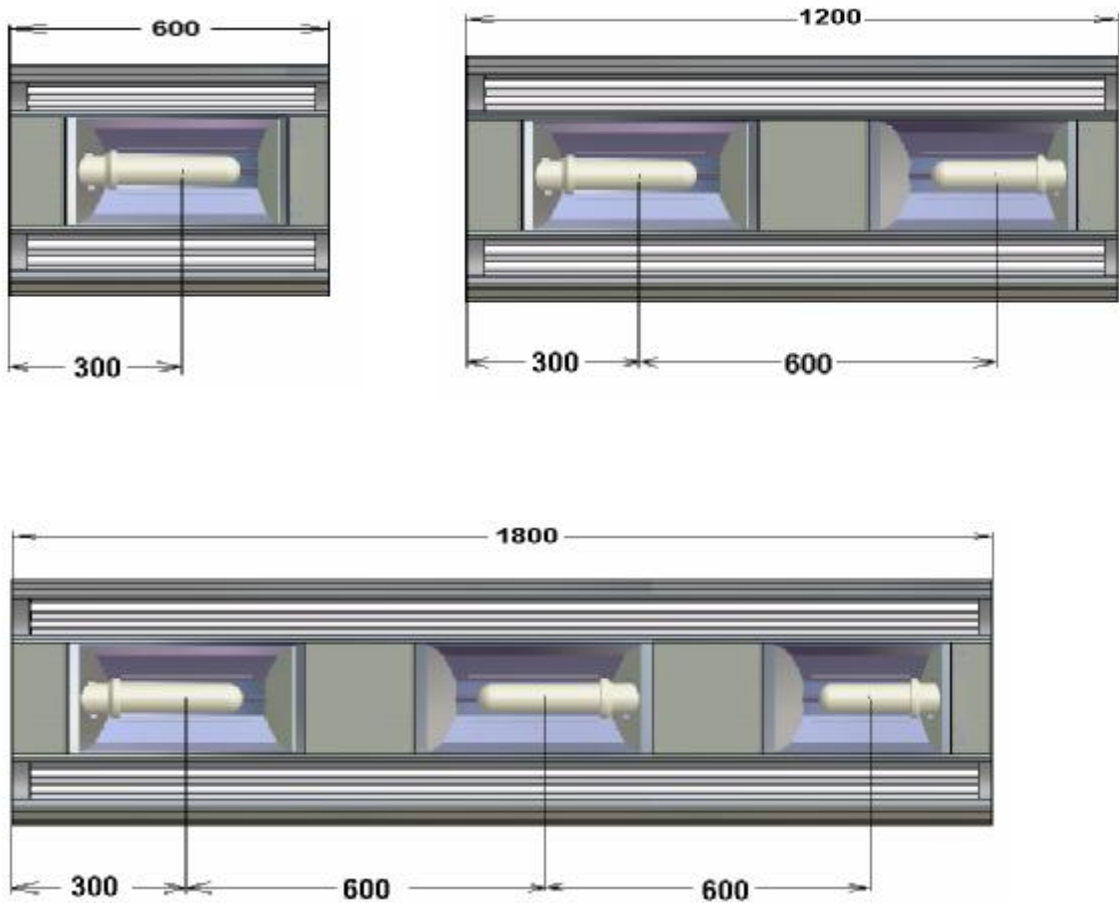

SPECTRA

Technische Daten / Technical data / Données techniques

1.1 Brennerabstände / distances bulbs (mm) / distances entre les ampoules

1.2 Baumaße / dimensions (mm)

1.3 Abstände Aufhängung / distances suspension / distances entre les suspensions

Baulänge / Length/longueur	Leuchtenende / Aufhängung endplate / suspension Extrémité rampe / suspensions	Aufhängung / Aufhängung suspension / suspension De suspension / à suspension	Leuchtenende / Kabel suspension / cable Extrémité rampe / câble
600 mm	80 mm	440 mm	45 mm
1200 mm	80 mm	1040 mm	45 mm
1800 mm	80 mm	1640 mm	45 mm

1.4 Gewichte / weights / poids

Baulänge / lenght 600mm / longueur			Baulänge / lenght 1200mm longueur			Baulänge / lenght 1800mm longueur		
HQI/T5	1x250W 4x24W	6,0 kg	HQI/T5	2x250W 4x54W	11,0kg	HQI/T5	3x250W 4x80W	16,5kg
HQI/T5	1x400W 4x24W	6,0 kg	HQI/T5	2x400W 4x54W	11,0kg	HQI/T5	3x400W 4x80W	16,5kg

Gewicht des externen Steuergerätes / weight of the external control unit :
 250 Watt : 4,5 kg
 400 Watt : 4,8 kg

1.5 Anschlußlängen / hanging dimensions / Longueurs ,raccordements/suspensions

- 1) Stahlseillänge/ length steel wire/ 150 cm – höhenverstellbar (adjustable /ajustable)
 Longueur des câbles suspensions acier
- 2) Anschlußleitung Leuchte / power cord 250 cm – ohne Stecker / without plug / sans prise
 Câble de la rampe